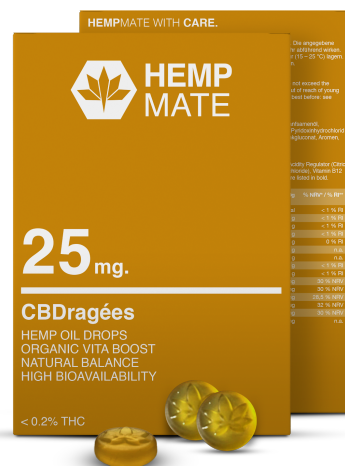

BALANCED IN ONE DROP.

HempMate CBDragées 25.

Produktname: HempMate CBDragées 25

Inhalt: 24 Lutschtabletten (48 g)

THC-Anteil: <0.2%

Inhaltsstoffe: Süssungsmittel: Sorbit- und Maltitsirup,
Geliermittel: Gummi arabicum, Hanfsamenöl,
Säuerungsmittel: Zitronensäure, Vitamine und Mineralstoffe:
Nicotinamid (Niacin), Pyridoxinhydrochlorid (Vitamin B6),
Cyanocobalamin (Vitamin B12), L-Ascorbinsäure (Vitamin C)
und Zinkgluconat, Aromen, Überzugsmittel: Bienenwachs

Nährwerte / Typical Values	Pro 100g	% NRV*
Energie / Energy	909 kJ / 249 kcal	< 1 % NRV */°
Fett / Fat	6.0 g	< 1 % NRV
davon gesättigte Fettsäuren / of which saturates	0.8 g	< 1 % NRV
Kohlenhydrate / Carbohydrates	46 g	< 1 % NRV
davon Zucker / of which sugars	0 g	< 1 % NRV
davon mehrwertige Alkohole / of which polyols	45 g	n.a.
Ballaststoffe / Fibre	38 g	n.a.
Eiweiss / Protein	1.2 g	< 1 % NRV
Salz / Salt	0.11 g	< 1 % NRV
Vitamin C	600 mg	30 % NRV
Niacin (Vitamin B3)	120 mg	30 % NRV
Vitamin B6	10.5 mg	28,5 % NRV
Vitamin B12	18.75 µg	32 % NRV
Zink / Zinc	75 mg	30 % NRV
Hanfsamenöl / Hemp Seed Oil	3750 mg	n.a.